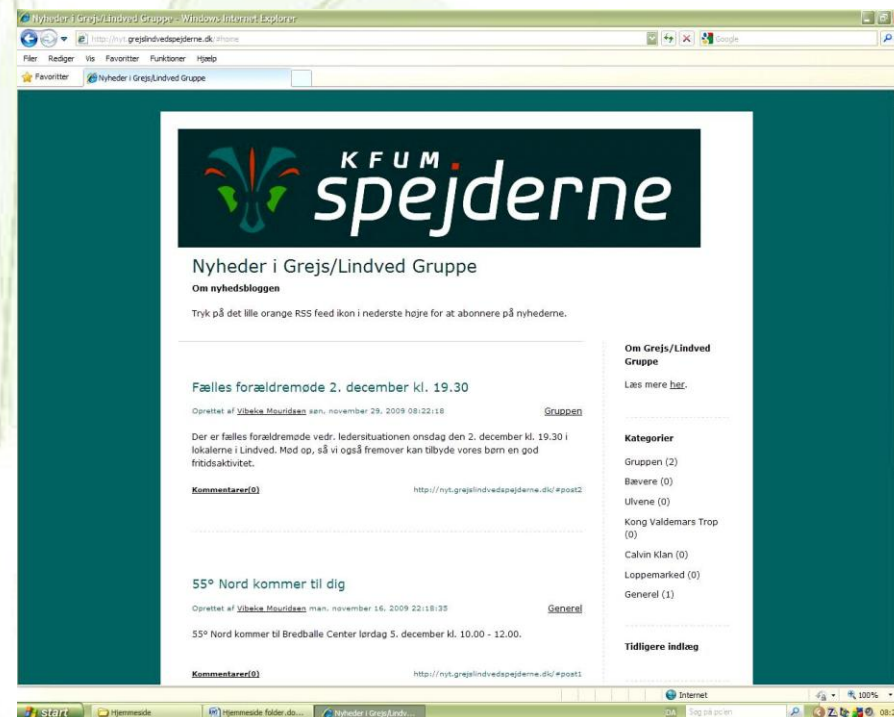

www.grejslindvedspejderne.dk

På Grejs/Lindved spejdernes hjemmeside kan du bl.a. finde oplysninger om:

- Enhederne og deres aktuelle program
- Årskalender med aktiviteter
- Hvordan du kan støtte spejderarbejdet
- Loppemarked og loppeindsamlinger
- Teltdugen og tekst TV
- Fotoalbum
- Kontaktoplysninger på ledere og grupperåd
- Links

Kig jævnligt forbi, der kommer løbende mere til.

nyt.grejslindvedspejderne.dk

Vi har også en nyhedsblog til løbende nyheder.

Gå direkte til adressen eller klik på "Nyhedsblog" i menuen til venstre på hjemmesiden.